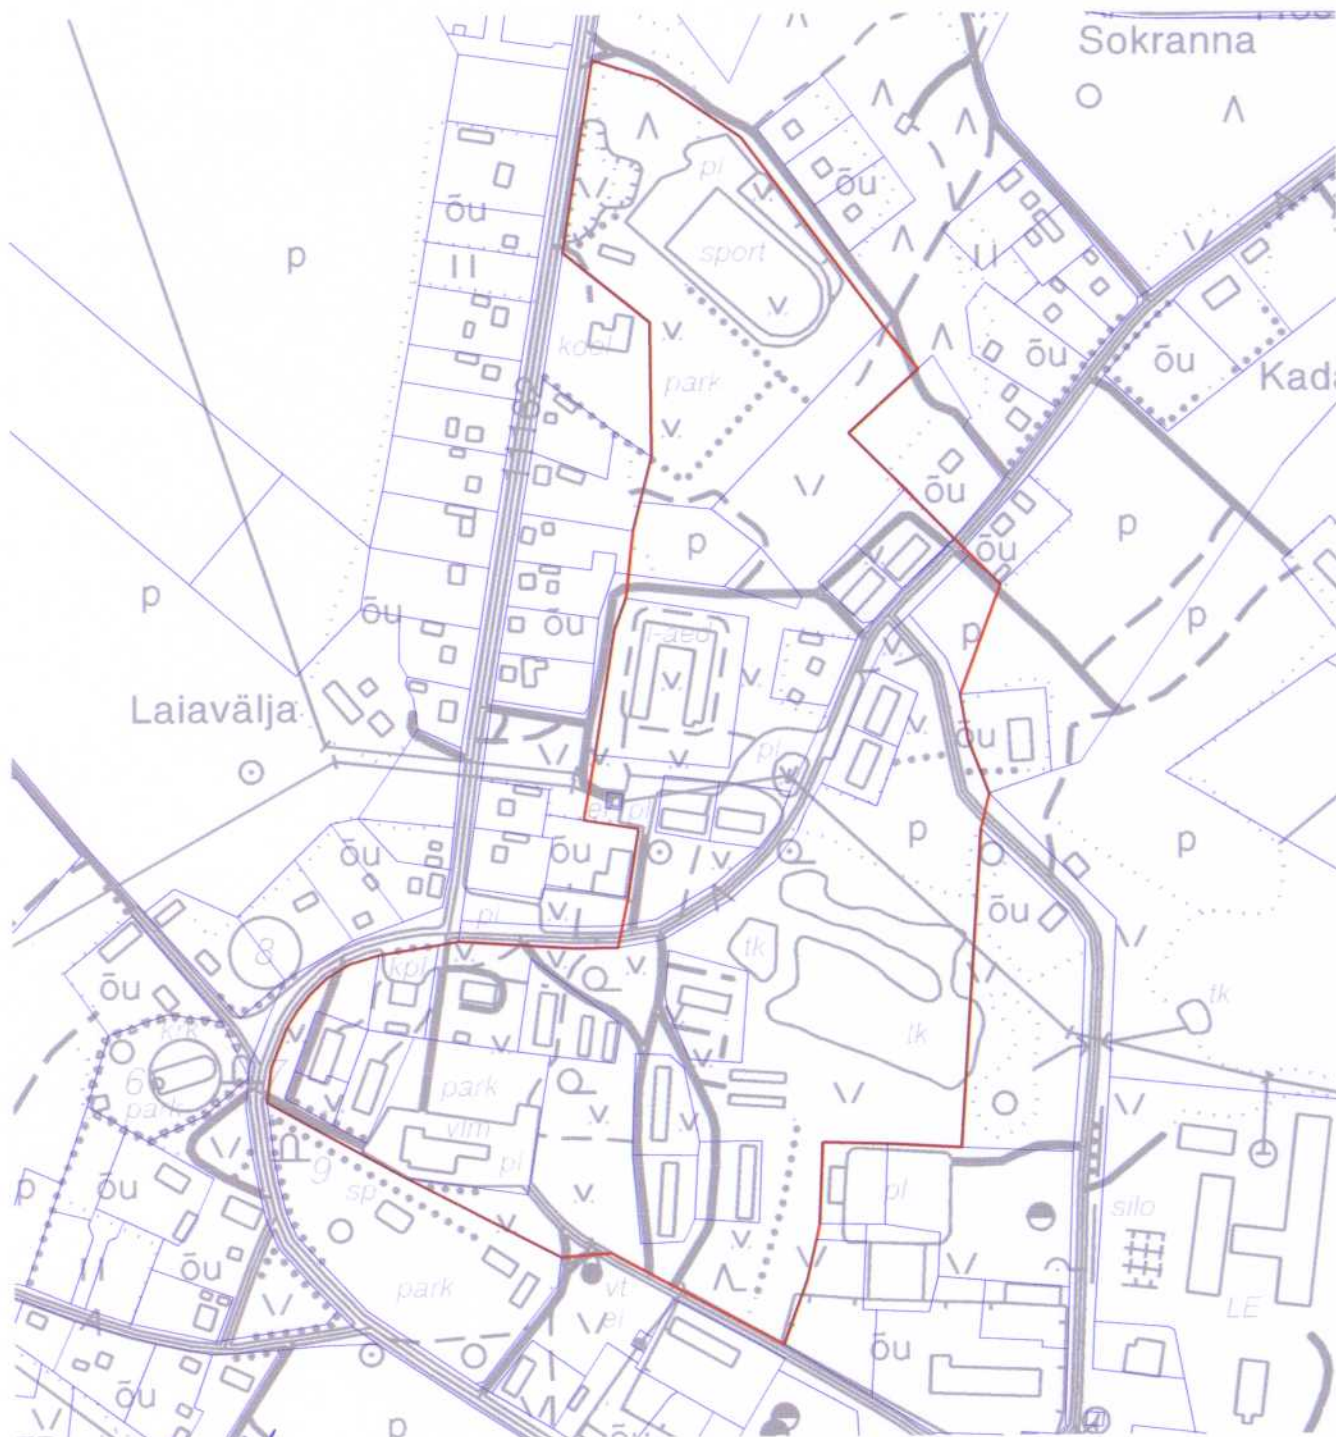

RIISIPERE ALEVIKU KAUGKÜTTEPIIRKOND

M 1:5000

Küttepiirkonna piir ———

Anneli Kjaots
Vallavolikogu esimees